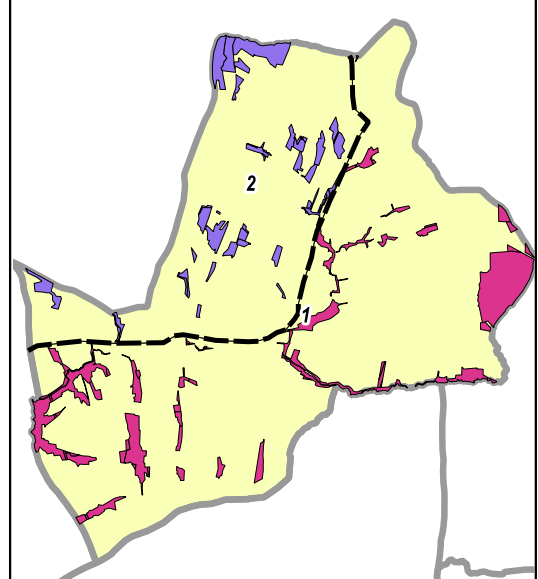

MAPA GOSPODARczo-PRZEGLADOWA

OBREB Zygodowice

GMINA Tomice
 POWIAT Wadowicki
 WOJEWÓDZTWO Małopolskie

Stan na: 15.03.2023

POWIERZCHNIA OGÓLNA
41,78 ha (41,7796 ha)

SKALA 1:5 000

Legenda

- | | | |
|---|---|---|
| <p>gr. Leśne niecałkowicie gr. Leśne do odroczenia zakłosa</p> <ul style="list-style-type: none"> Sosna (So), Modrzew (Md), Limba (Lb) Świerk (Sw) Jodła (Jd), Dąb (Dg) Dąb (Db) Buk (Bk), Grab (Gb) Jesion (Js), Klon (Kl), Wiąz (Wz), Jawor (Jw) Olsza (Ol) Brzoza (Brz), Akacja (Ak) Topola (Tp), Osika (Os), Wierzba (Wb), Lipa (Lp) Pozostałe grunty leśne | <p>Formy ochrony przyrody:</p> <ul style="list-style-type: none"> N2000 SDO N2000 OSO Park Krajobrazowy Rez. Przyrody Zesp. PK Park Narodowy Stanowisko dok. Obszar Chronionego Kraj. | <ul style="list-style-type: none"> Plazowina iglasta Plazowina liściasta Ząb Powierzchnia gruntów leśnych o powierzchni mniejszej niż 0,1 ha w kompleksach (art. 3 ustawy o lasach z dnia 28 września 1991 roku) Las innych własności 128 Las w władaniu PGL 321 Działka ewidencyjna 1-dl. Wyłączenia (PNSW) Lw Klasouzytek |
|---|---|---|