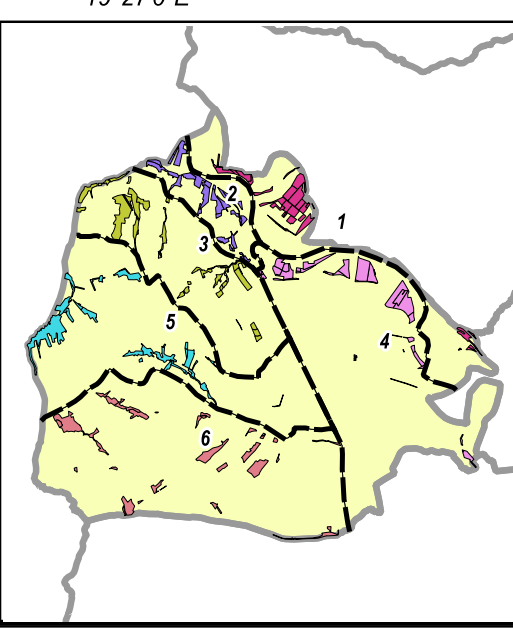

MAPA GOSPODARCTWA PRZEGLĄDOWA  
**OBREB Radocza**  
 GMINA Tomice  
 POWIAT Wadowicki  
 WOJEWÓDZTWO Małopolskie  
 Stan na: 15.03.2023  
**POWIERZCHNIA OGÓLNA 71,65 ha (71,6523 ha)**  
 SKALA 1:5 000